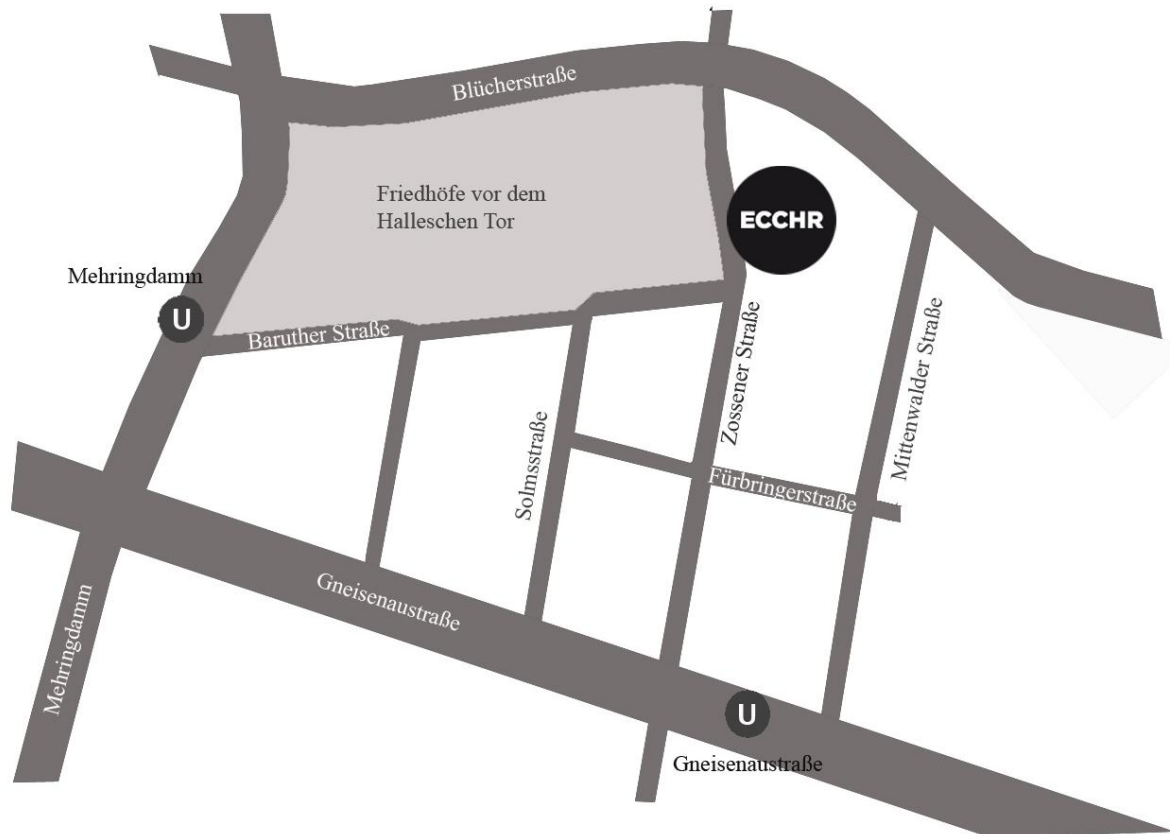

Anfahrtsbeschreibung How to find us

Das Büro des ECCHR befindet sich in Berlin-Kreuzberg in der Zossener Straße 55-58 im GSG-Hof, Aufgang D. / Our office is located at Zossener Straße 55-58, Berlin-Kreuzberg, at the courtyard GSG. Take staircase D.

Mit der U-Bahn / By underground railway

U-bahn Linie 7: Haltestelle Gneisenaustraße

Line 7: Station Gneisenaustraße

- Ausgang Zossener Straße, rechts in die Zossener Straße und dieser folgen bis zur Hausnummer 55-58 (auf der rechten Seite)
- Take exit Zossener Straße, turn right onto Zossener Straße, follow the street until you reach us on your right side

U-bahn Linie 6: Haltestelle Mehringdamm

Line 6: Station Mehringdamm

- In die Baruther Straße, dieser bis ans Ende folgen, dann nach links in die Zossener Straße
- Turn at Baruther Straße, follow it until it ends, then turn left onto Zossener Straße

Von der B 109 - Prenzlauer Allee Richtung Mitte

B 109 – Prenzlauer Alle in the direction of the center

- Links abbiegen in die Mollstraße
Die zweite Möglichkeit rechts abbiegen in die B2 / Otto-Braun-Straße; dieser folgen
Der Straße weiter folgen (B1)
Links abbiegen in die Friedrichstraße
Links abbiegen in die Franz-Klühs-Straße
Bei der ersten Möglichkeit rechts in die Lindenstraße abbiegen
Dieser weiter folgen (Zossener Straße)
- Turn left at Mollstraße
Take the 2nd right onto B2/Otto-Braun-Straße; continue to follow B2
Continue onto B1
Turn left at Friedrichstraße
Turn left at Franz-Klühs-Straße
Take the 1st right onto Lindenstrae
Continue onto Zossener Straße